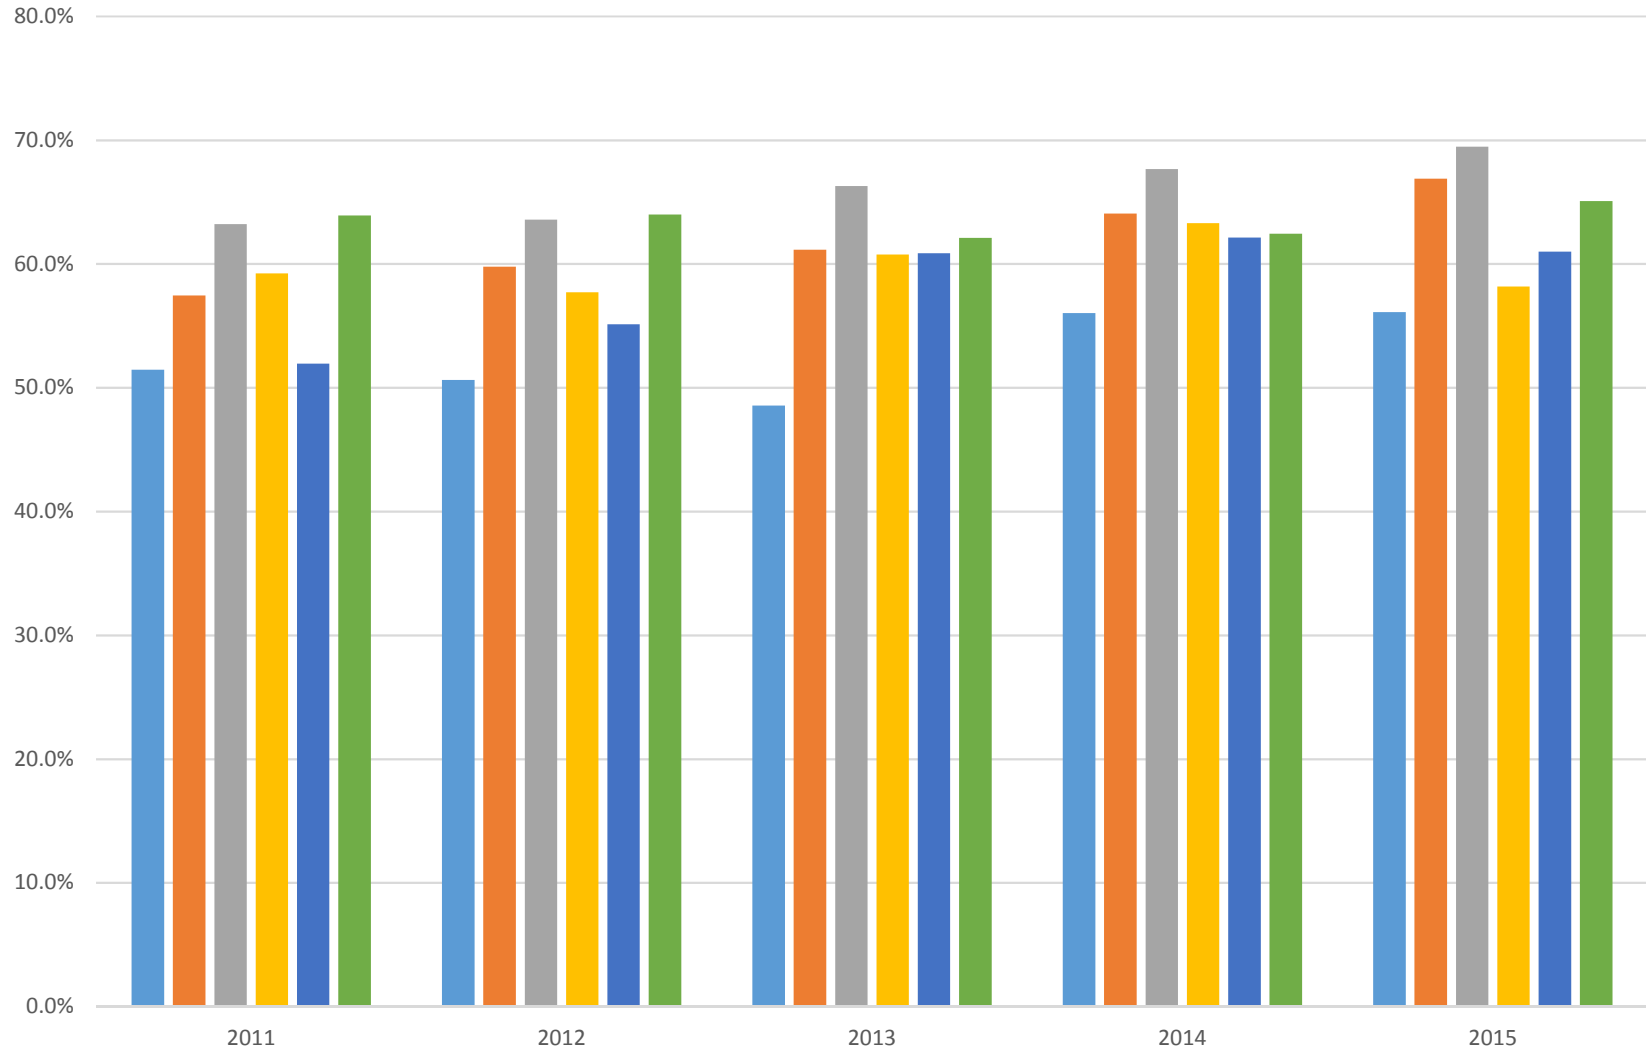

### CG03 AAS Course Completion for special population

Western CVTC MPTC NTC NWTC LTC

**Student Count**

**2011**  
3,054

**2012**  
3,009

**2013**  
2,838

**2014**  
1,883

**2014**  
1,410