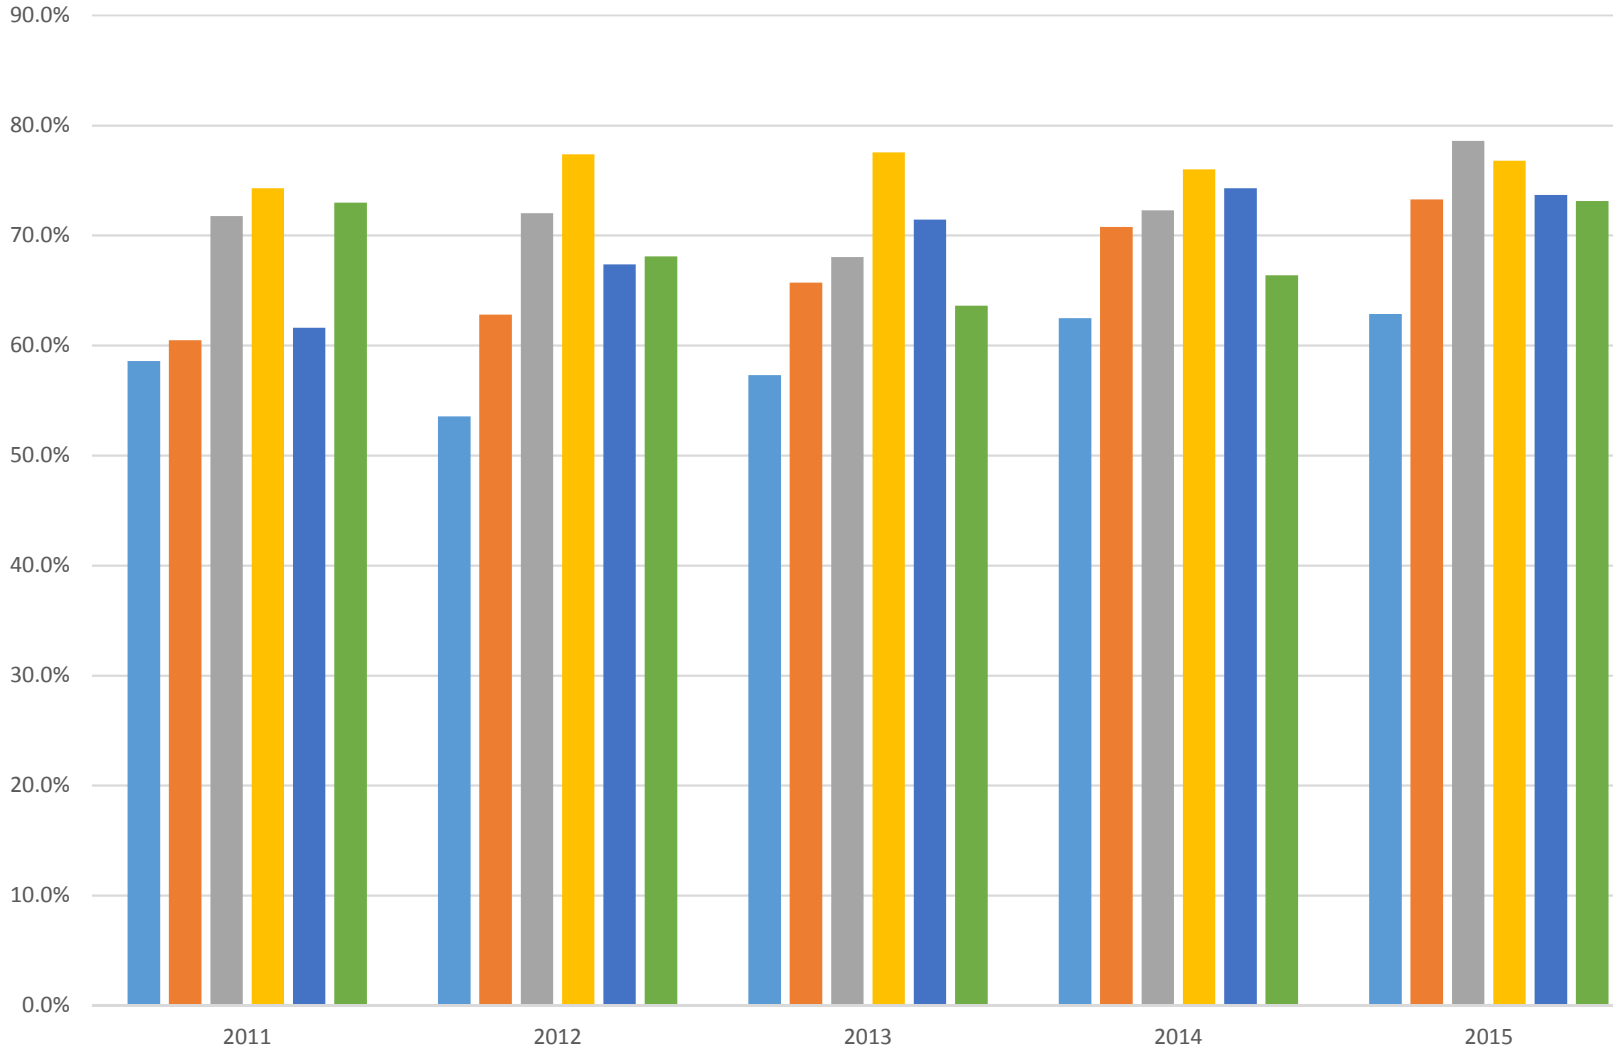

### CG04 AAS Course Completion / mathematics

Western CVTC MPTC NTC NWTC LTC

**Student Count**

**2011** 1,480  
**2012** 1,384  
**2013** 1,335  
**2014** 1,159  
**2014** 1,158