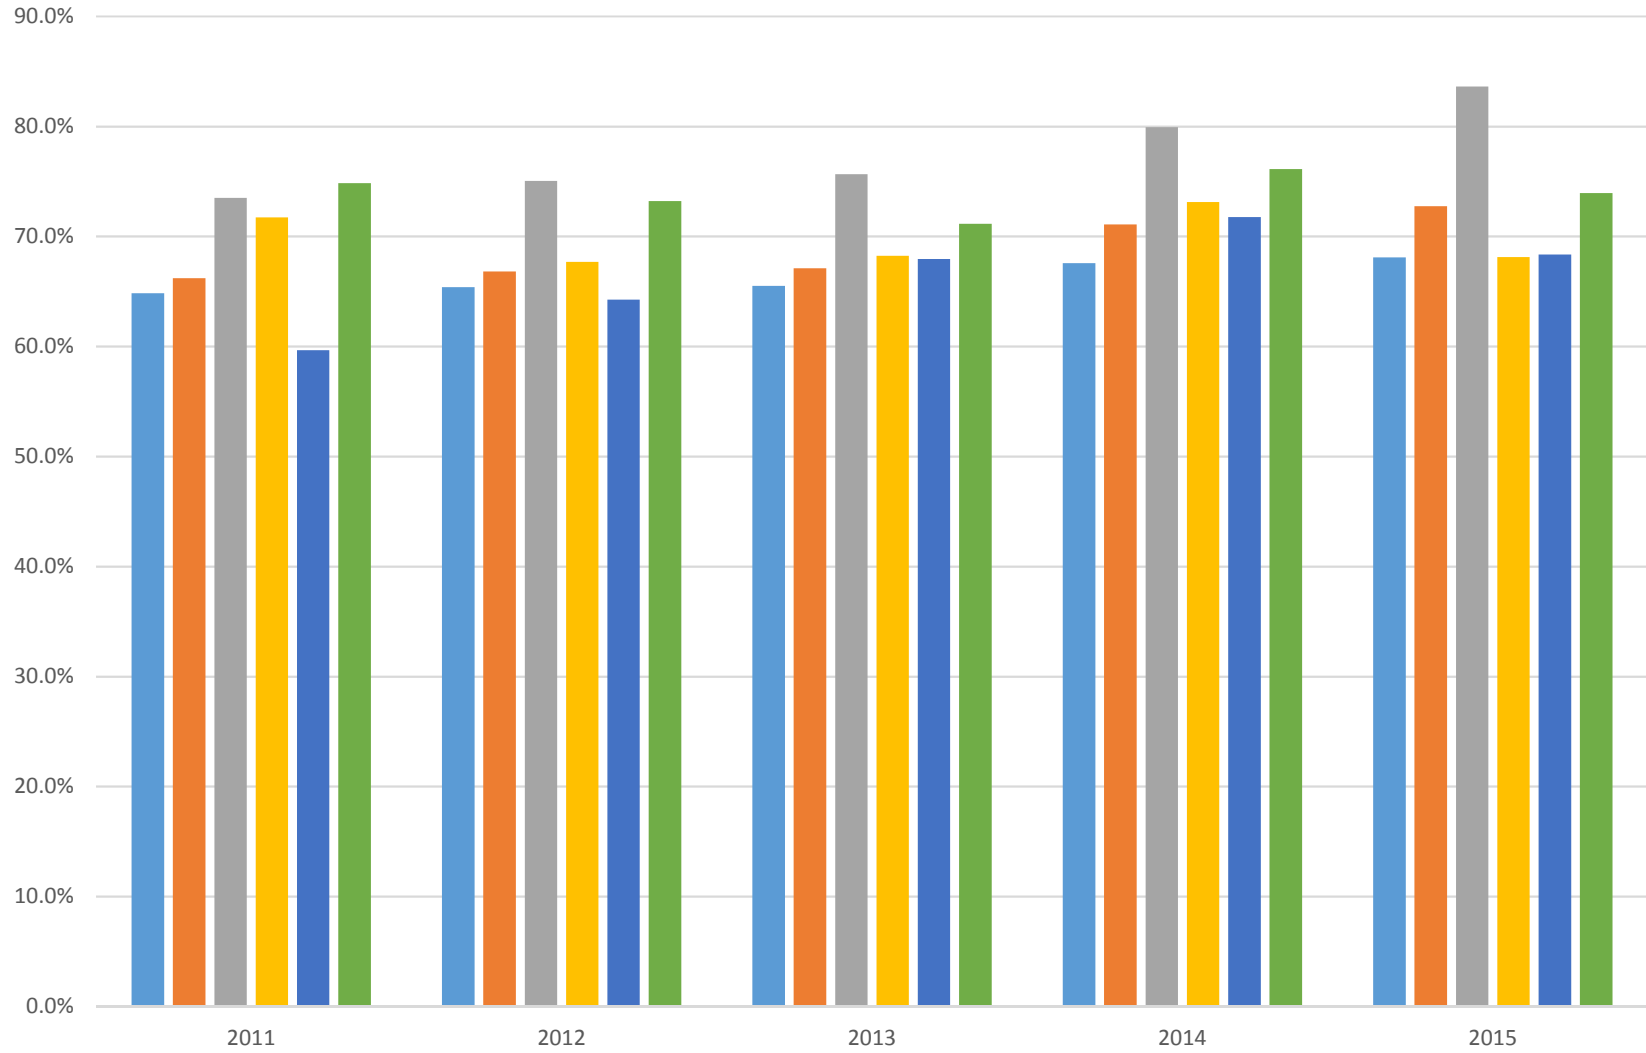

### CG05 AAS Course Completion / communication

Western CVTC MPTC NTC NWTC LTC

**Student Count**      **2011**      **2012**      **2013**      **2014**      **2014**  
 2,292      2,277      2,154      1,924      1,937