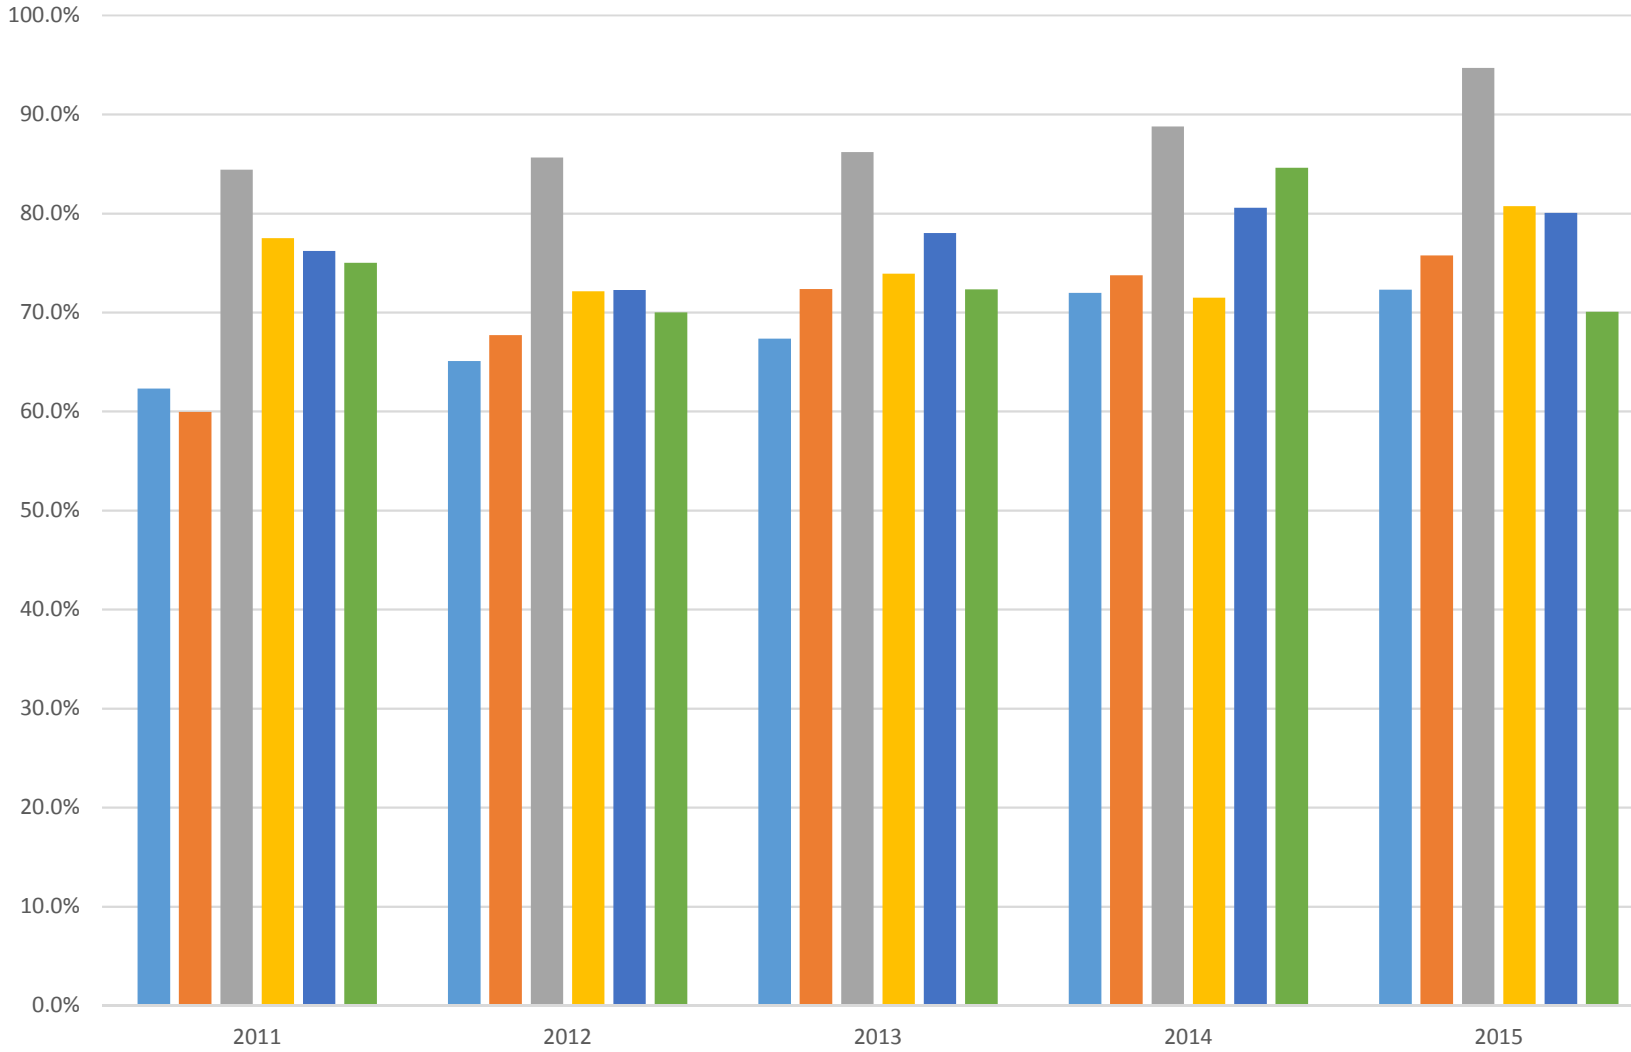

CG08 Diploma Course Completion for all

Western CVTC MPTC NTC NWTC LTC

Student Count **2011** **2012** **2013** **2014** **2014**
 467 487 530 460 502