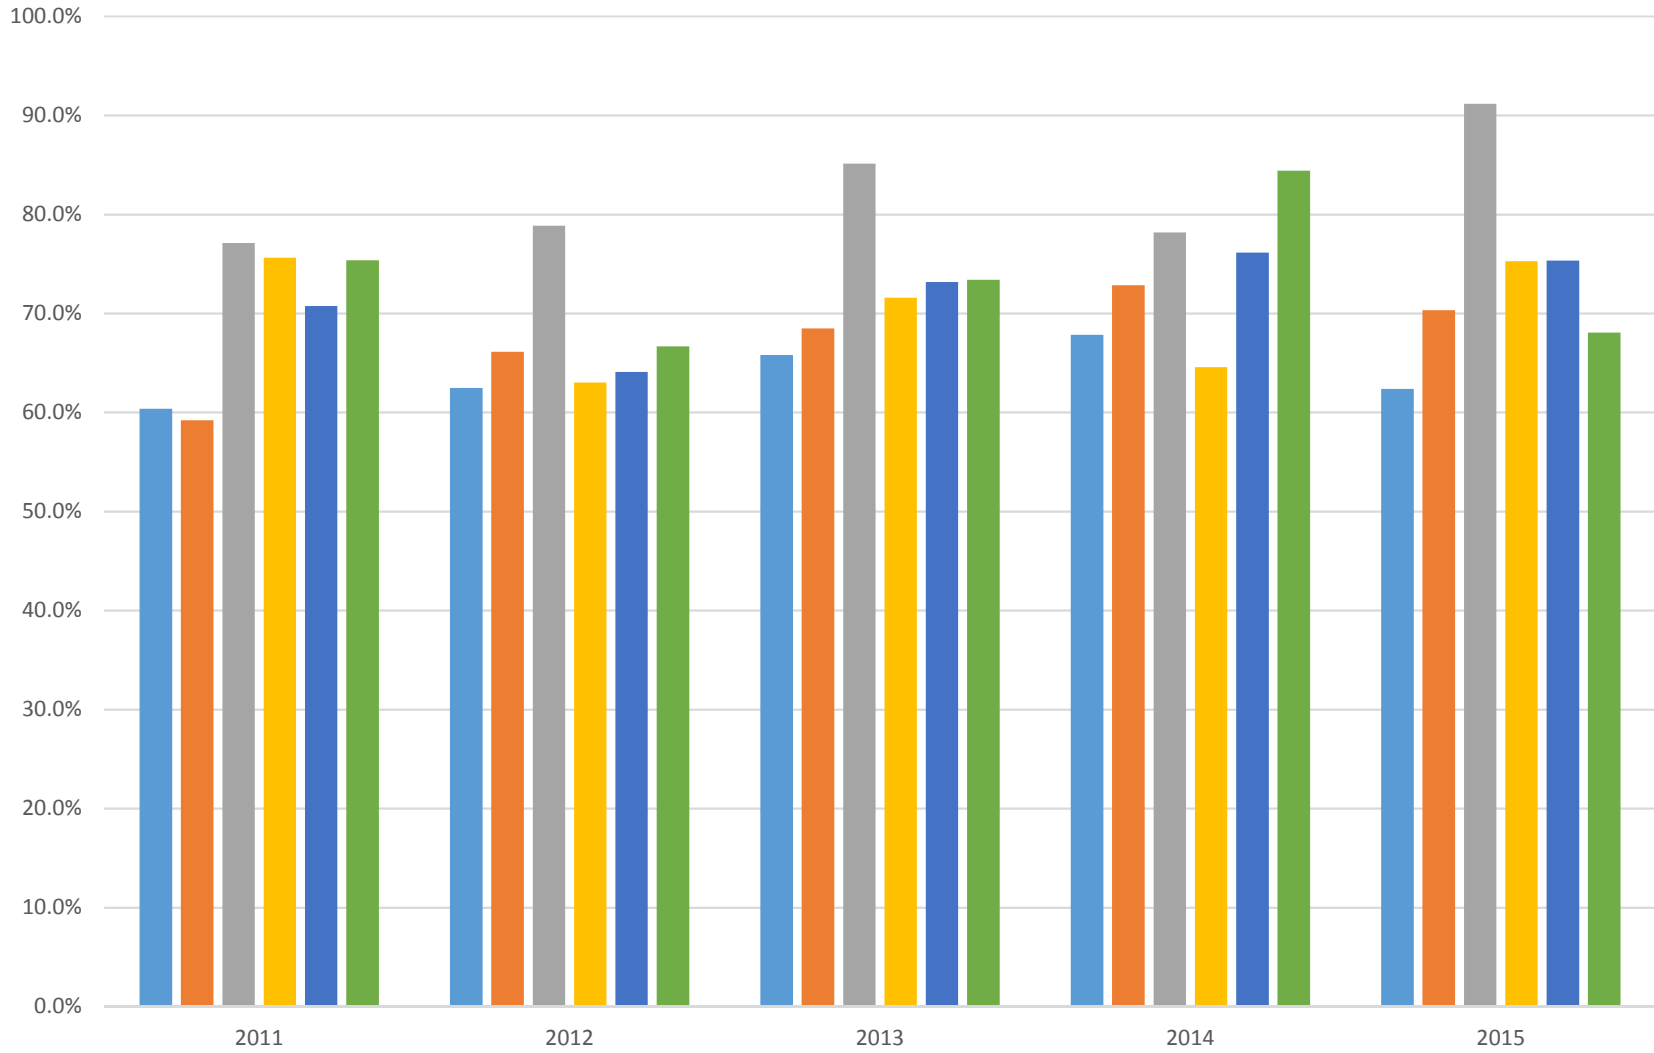

CG10 Diploma Course Completion for special population

Western CVTC MPTC NTC NWTC LTC

Student Count **2011** **2012** **2013** **2014** **2014**
 333 381 427 230 186