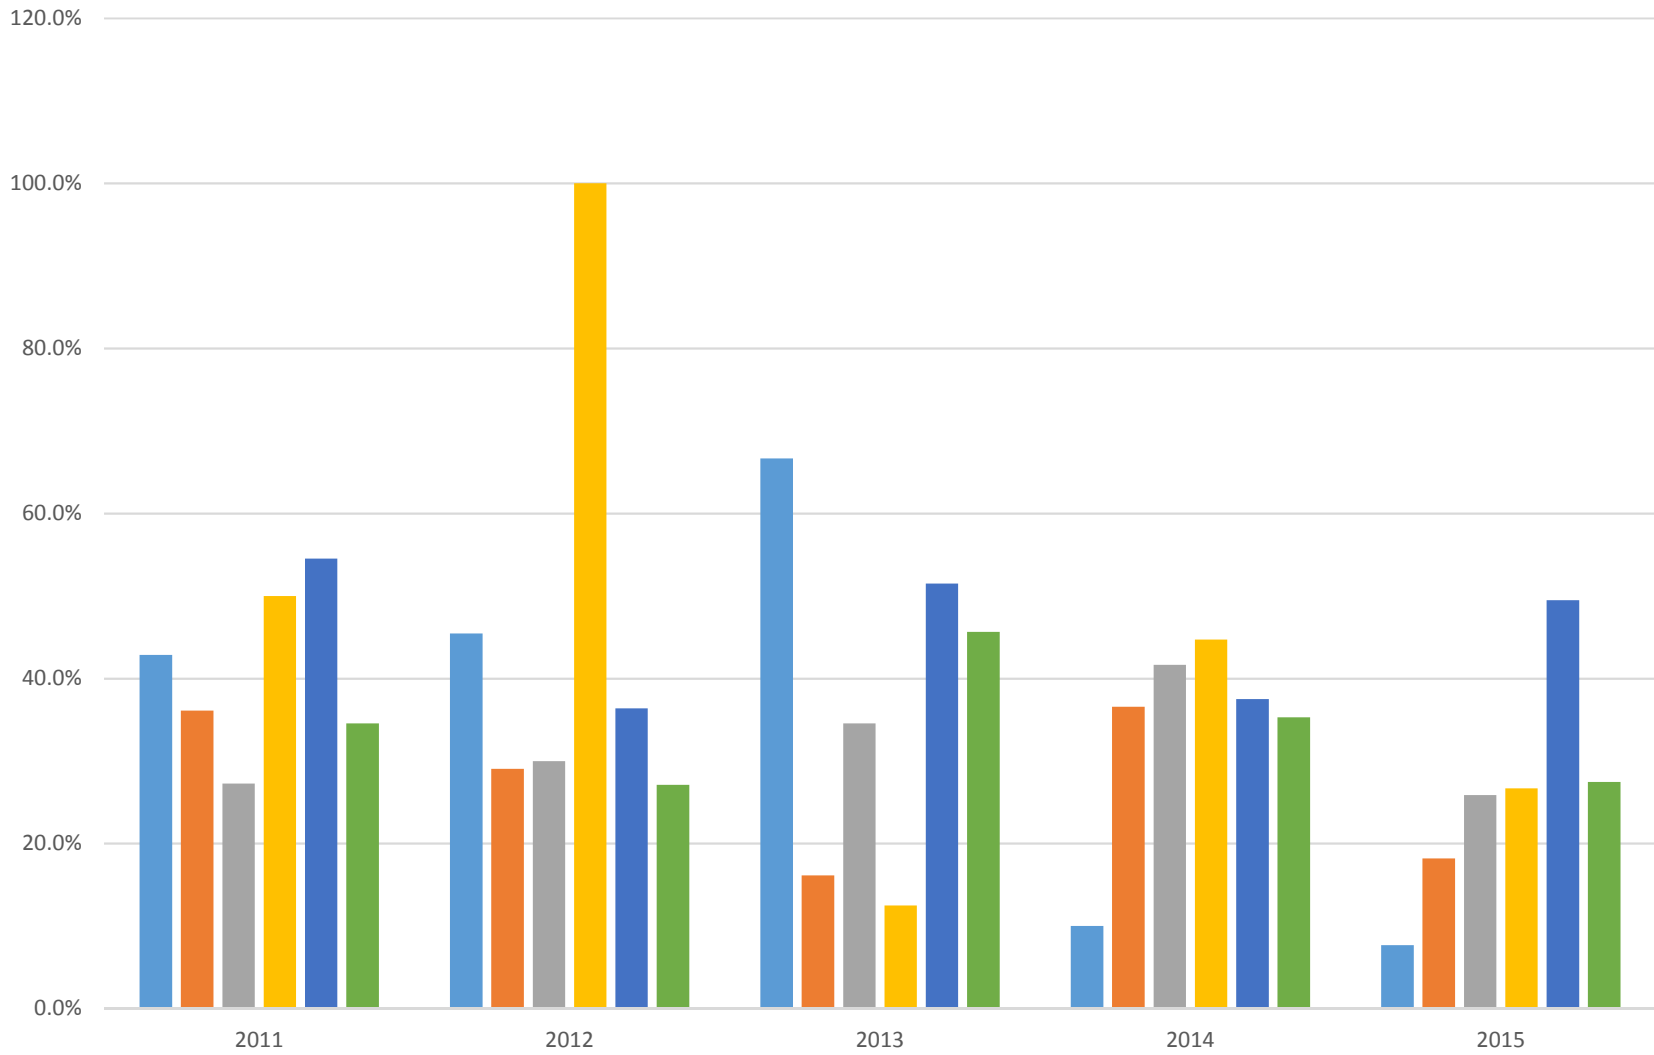

### G17 Grant Funded ELL NRS Level 4 Gains

Western CVTC MPTC NTC NWTC LTC

**Student Count**

**2011**  
21

**2012**  
22

**2013**  
12

**2014**  
30

**2014**  
26